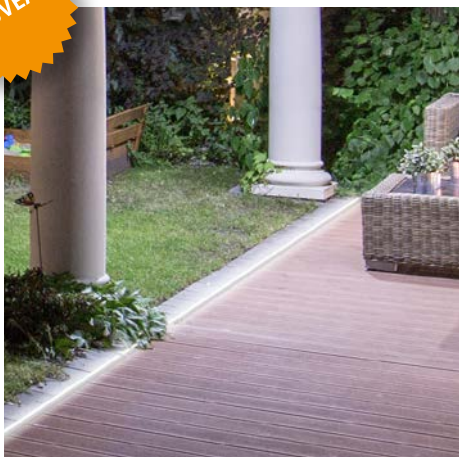

Nouveautés : Extérieur

NOUVEAU

◀ Kovalex® éclairage LED pour la terrasse

- › Concept novateur et haut de gamme
- › Combinaison entre un rail aluminium et une lampe led
- › Optique moderne et noble mettant en valeur la terrasse
- › Éclairage homogène et d'ambiance
- › Idéal pour le croisement de chemin piétonnier et terrasse